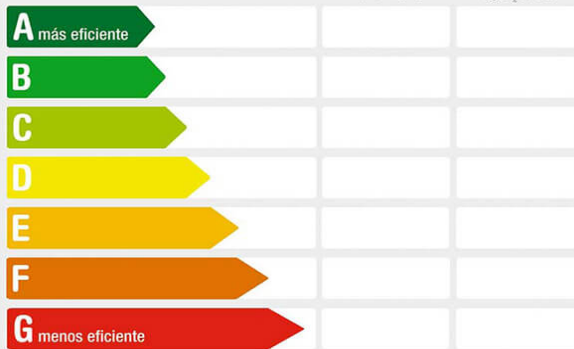

province: Murcia

postal code: 30150

zone: LA ALBERCA

ESCALA DE LA CALIFICACIÓN ENERGÉTICA

Consumo de energía
kWh/m² año

Emisiones
kgCO₂/m² año

sqm built: 5000

living area: 0