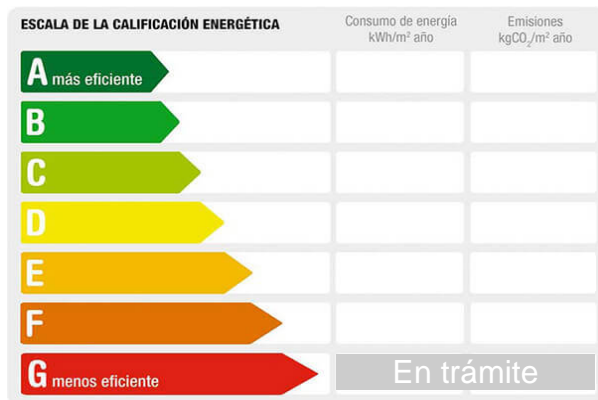

M² construidos: 205

Suelo de: porcelánico

Aire acondicionado: centralizado

Garajes: 2

Dormitorios: 4

Antigüedad: entre 15 y 20 años

Aseos: 2

Exterior/Interior: exterior

Descripción:

Magnífica oficina de 205 metros. Posible subdivisión. Actualmente son dos inmuebles unidos. Primeras calidades. Situada en Avda Mariano Rojas. 2 plazas de garaje incluidas en el precio. Cinco despachos y zona amplia diáfana. Se puede visitar ya.