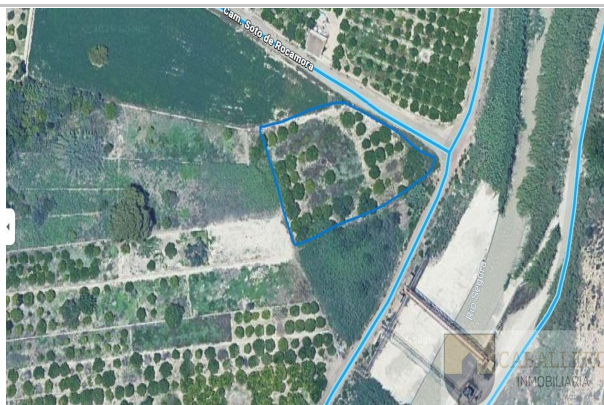

Referencia: **3973-4054**
Tipo inmueble: Terreno
Operación: Venta
Precio: **20.000 €**
Estado: No urbanizable

Población: Murcia
Provincia: Murcia
Cod. postal: 30832
Zona: JAVALI NUEVO

ESCALA DE LA CALIFICACIÓN ENERGÉTICA	Consumo de energía kWh/m² año	Emisiones kgCO ₂ /m² año
A más eficiente		
B		
C		
D		
E		
F		
G menos eficiente		
		En trámite

M² construidos: 1500

Descripción:

Terreno de 1500 metros situado en Javalí Nuevo. Tiene plantados naranjos, en producción en este momento. Terreno no urbanizable.

Ocasión para invertir en plantación o usar dicho terreno como zona de recreo para reuniones familiares.
Se puede visitar sin compromiso.