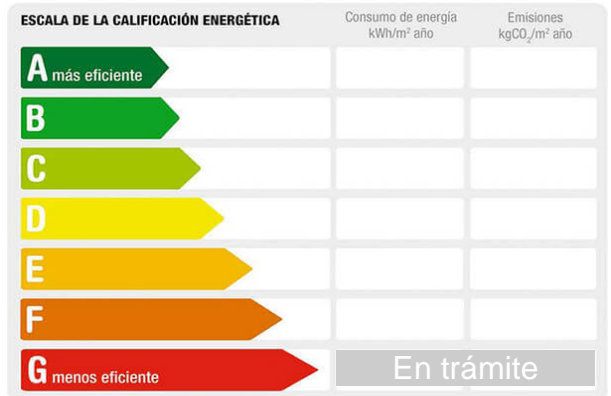

Referencia: **3989-4069**
Tipo inmueble: Chalet
Operación: Venta
Precio: **99.000 €**
Estado: Buen estado

Población: Murcia
Provincia: Murcia
Cod. postal: 30892
Zona: Librilla

M² construidos:	116	Suelo de:	porcelánico	Aire acondicionado:	split
Metros de parcela:	500	Garajes:	1	Agua caliente:	individual
M² terraza:	100	Terraza(s):	1	Energía calefacción:	Eléctrico
Dormitorios:	4	Orientación:	esteoeste	Baños:	1
Antigüedad:	entre 10 y 15 años	Exterior/Interior:	exterior	Armarios:	4