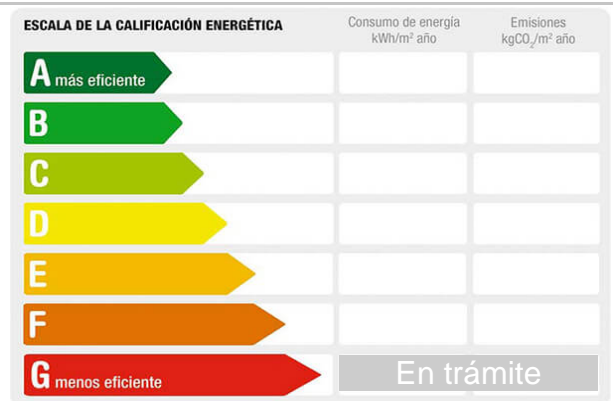

Referencia: **3989-4069**
Tipo inmueble: Chalet
Operación: Venta
Precio: **110.000 €**
Estado: Buen estado

Población: Murcia
Provincia: Murcia
Cod. postal: 30892
Zona: Librilla

M² construidos: 116	Suelo de: porcelánico	Aire acondicionado: split
Metros de parcela: 500	Garajes: 1	Agua caliente: individual
M² terraza: 100	Terraza(s): 1	Dormitorios: 4
Baños: 1	Exterior/Interior: exterior	Armarios: 4