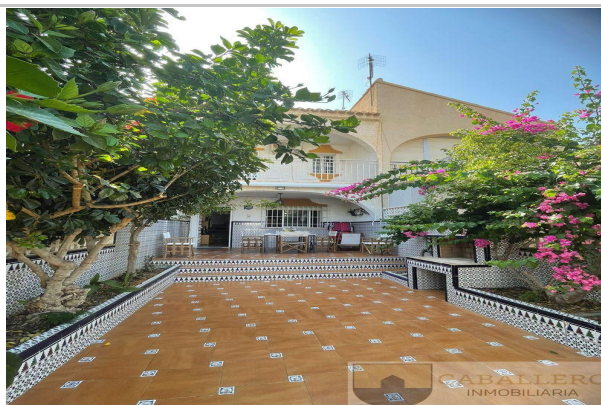

CABALLERO INMOBILIARIA

Caballero Inmobiliaria

C/ Alejandro Seiquer nº2, Entresuelo B
Murcia

Teléfono: 656368459

Teléfono 2: 606526995

e-mail: maricarmen@alquilerescaballero.com

e-mail 2: info@alquilerescaballero.com

Referencia: **4067-4133**

Tipo inmueble: Dúplex

Operación: Alquiler

Precio: **600 €**

Estado: Buen estado

Planta: Baja

Población: Murcia

Provincia: Murcia

Cod. postal: 30860

Zona: PUERTO DE MAZARRÓN

M² construidos: 140

Suelo de: terrazo

Agua caliente: individual

M² terraza: 10

Terraza(s): 1

Dormitorios: 4

Orientación: esteoeste

Baños: 2

Antigüedad: 1970

Exterior/Interior: exterior

Armarios: 4