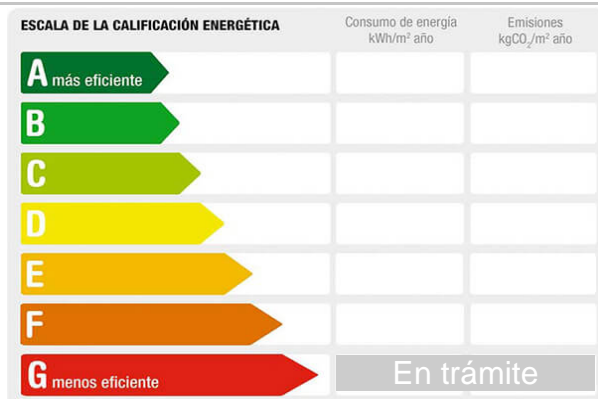

Referencia: **4167-4201**
Tipo inmueble: Casa
Operación: Venta
Precio: **300.000 €**
Estado:

Población: Murcia
Provincia: Murcia
Cod. postal: 30161
Zona: LLANO DE BRUJAS

M² construidos: 250 Metros de parcela: 1062 Dormitorios: 5
Baños: 1 Exterior/Interior: exterior