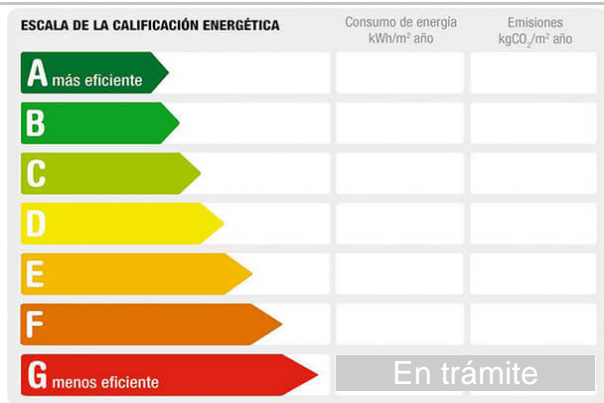

Referencia: **4187-4220**  
Tipo inmueble: Chalet  
Operación: Venta  
Precio: **365.000 €**  
Estado: Buen estado

Población: Murcia  
Provincia: Murcia  
Cod. postal: 30009  
Zona: La Albatalla

<b>M² construidos:</b> 369	<b>Aire acondicionado:</b> split	<b>Metros de parcela:</b> 937
<b>Garajes:</b> 1	<b>Agua caliente:</b> individual	<b>Energía calefacción:</b> gas natural
<b>Dormitorios:</b> 4	<b>Orientación:</b> sureste	<b>Baños:</b> 4
<b>Antigüedad:</b> 2001	<b>Exterior/Interior:</b> exterior	<b>Armarios:</b> 4

### Descripción:

Se vende chalet independiente en La Albatalla, en plena huerta de Murcia, y a solo 10 minutos del centro.

La casa principal se distribuye en dos plantas: en la planta superior se ubica la vivienda con 4 habitaciones y 2 baños (uno con jacuzzi), mientras que la planta baja es un espacio diáfano, luminoso y muy versátil. Además, cuenta con una construcción auxiliar a la vivienda con cocina y baño, una zona techada utilizada como taller y un espacio cubierto para varios vehículos.