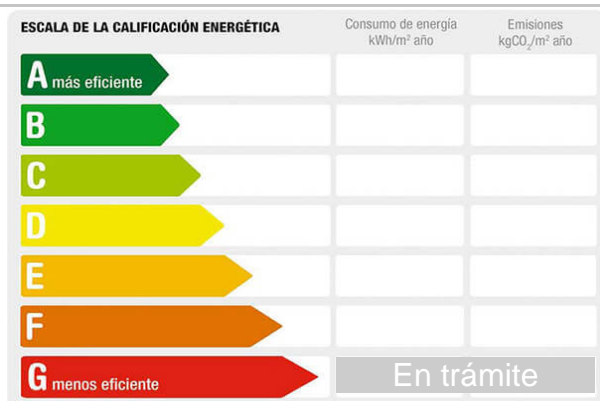

Referencia: **4242-4275**
Tipo inmueble: Nave
Operación: Alquiler
Precio: **900 €**
Estado: Buen estado

Dirección: calle mayor
Población: LLANO DE BRUJAS
Provincia: Murcia
Cod. postal: 30161
Zona: LLANO DE BRUJAS