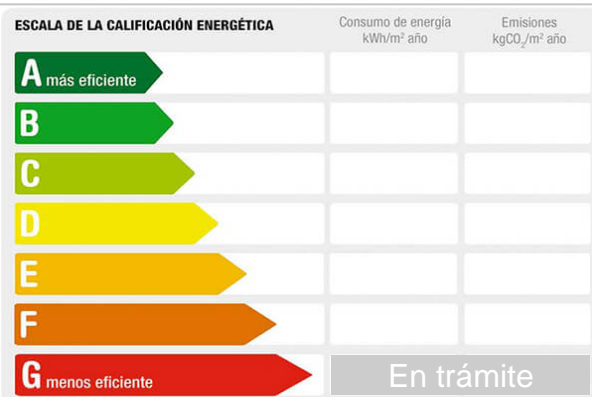

M² construidos: 79

Suelo de: gres

Aire acondicionado: split

Agua caliente: individual

Dormitorios: 2

Baños: 1

Exterior/Interior: exterior

Descripción:

SOLO SE ADMITEN ESTUDIANTES