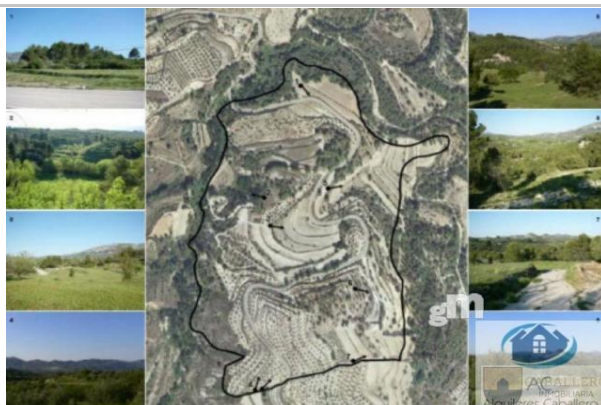

Referencia: **410-781_copia**

Tipo inmueble: Terreno

Operación: Venta

Precio: **410.000 €**

Estado: Buen estado

Población: Adsubia

Provincia: Alicante

Cod. postal: 03801

Programa de actuación integrada (PAI) para urbanización de 146 parcelas para 180 viviendas con edificabilidad de 40.509 m2. También utilizable como finca agrícola o de recreo y caza.