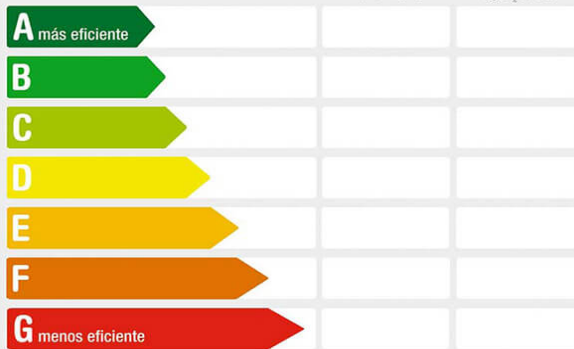

### ESCALA DE LA CALIFICACIÓN ENERGÉTICA

Consumo de energía  
kWh/m<sup>2</sup> año

Emisiones  
kgCO<sub>2</sub>/m<sup>2</sup> año

m<sup>2</sup> construidos: 100

útiles: 0

metros de parcela: 0

m<sup>2</sup> terraza: 0